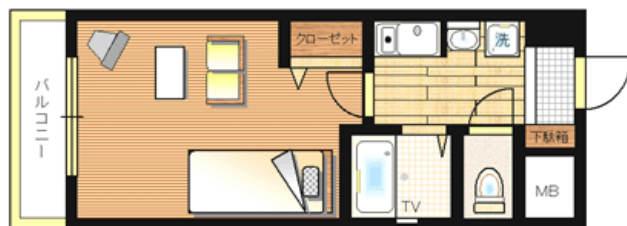

◇外観◇

※略図につき現状優先とします。

☆☆最寄り駅からマンションまで☆☆
谷町六丁目駅7番出口を出て左へ。「上本町1」の交差点を右折。次の信号を過ぎた右側にあります

※注意事項

- ・お二人様入居の場合も設備は一人様分となります。悪しからずご了承ください。
- ・必要書類を頂いておりますので、ご予約時にご確認ください。

設 備	○ オートロック	○ シャンプードレッサー	× スタンド	消 耗 品	○ ティッシュペーパー	× シャンプー	
	○ エレベーター	○ 下駄箱	○ 机・イス		○ トイレトペーパー	× ボディーソープ	
	○ インターホン	○ エアコン	○ 浴室TV		○ ゴミ袋(1枚)	○ 食器洗剤	
	× モニターホン	○ 冷蔵庫(2ドア)	× 浴室乾燥機		○ 歯ブラシ(1本)	○ 食器洗いスポンジ	
	× 電気給湯器	○ 電子レンジ	× パイプハンガー		○ タオル(1枚)	○ 風呂洗剤	
	○ ガス給湯器	○ テレビ	○ ゴミ箱		○ バスタオル(1枚)	○ 風呂洗いスポンジ	
	× 電気コンロ	× DVD・ビデオ	○ 灰皿		※数日分をご用意しております。補充・交換は致しません。(電球を含む)		
	○ ガスコンロ	○ 洗濯機	○ カーテン		オ プ シ ヨ ン	○ 二人入居(ベッド・布団のご用意はできません)	
	○ フローリング	○ 掃除機	○ バスマット				
	○ バルコニー	○ ドライヤー	○ 食器セット				
	○ セパレート	○ 目覚時計	○ 調理セット				
	○ クローゼット	× ポット	○ やかん				