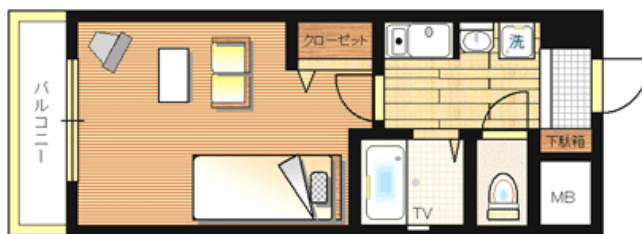

◇外観◇

※略図につき現状優先とします。

☆☆最寄り駅からマンションまで☆☆
 ・地下鉄なんば駅28・29番出口を出て、JR難波駅を
 をくぐりローソンの並びにあります。

※注意事項

- ・お二人様入居の場合も設備は
お一人様分となります。
悪しからずご了承ください。
- ・必要書類をいただいておりますので、
ご予約時にご確認ください。

設 備	<input type="radio"/> オートロック	<input checked="" type="radio"/> コインランドリー	<input checked="" type="radio"/> スタンド	消 耗 品	<input type="radio"/> ティッシュペーパー	<input checked="" type="radio"/> シャンプー	
	<input type="radio"/> エレベーター	<input type="radio"/> 下駄箱	<input type="radio"/> 机・イス		<input type="radio"/> トイレトペーパー	<input checked="" type="radio"/> ボディーソープ	
	<input type="radio"/> インターホン	<input type="radio"/> エアコン	<input checked="" type="radio"/> テーブル		<input type="radio"/> ゴミ袋	<input type="radio"/> 食器洗剤	
	<input checked="" type="radio"/> モニターホン	<input type="radio"/> 2ドア冷蔵庫	<input checked="" type="radio"/> ソファ		<input type="radio"/> 歯ブラシ	<input type="radio"/> 食器洗いスポンジ	
	<input checked="" type="radio"/> 電気給湯器	<input type="radio"/> 電子レンジ	<input type="radio"/> シャンプードレッサー		<input type="radio"/> タオル(1枚)	<input type="radio"/> 風呂洗剤	
	<input type="radio"/> ガス給湯器	<input type="radio"/> テレビ	<input type="radio"/> ゴミ箱		<input type="radio"/> パスタオル(1枚)	<input type="radio"/> 風呂洗いスポンジ	
	<input checked="" type="radio"/> 電気コンロ	<input type="radio"/> ビデオ	<input checked="" type="radio"/> 灰皿		※数日分ご用意しております。補充・交換は致しません。(電球を含む)		
	<input type="radio"/> ガスコンロ	<input type="radio"/> 洗濯機	<input type="radio"/> カーテン		オ プ シ ヨ ン	<input type="radio"/> 二人入居(ベッド・布団のご用意はできません)	
	<input type="radio"/> フローリング	<input type="radio"/> 掃除機	<input type="radio"/> バスマット			<input type="radio"/> 食器セット(数に限りがありますので、要確認)	
	<input type="radio"/> バルコニー	<input type="radio"/> ドライヤー	<input type="radio"/> 食器セット			<input type="radio"/> 食器&調理セット(数に限りがありますので、要確認)	
	<input type="radio"/> セパレート	<input type="radio"/> 目覚時計	<input type="radio"/> 調理セット			<input checked="" type="radio"/> 自転車(数に限りがありますので、要確認)	
	<input type="radio"/> クローゼット	<input type="radio"/> ポット	<input checked="" type="radio"/> やかん			<input checked="" type="radio"/> レンタルバイク(最寄店の紹介)	