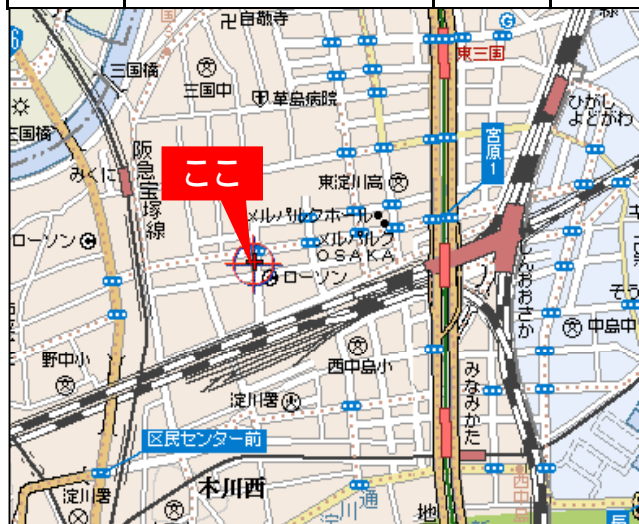

物件名	ホームアライブ新大阪第3 (フォレスト新大阪)
-----	----------------------------

外観

交通	JR東海道本線	新大阪駅	徒歩	12分
	JR東海道新幹線	新大阪駅	徒歩	12分
	御堂筋線	新大阪駅	徒歩	10分
備考	・JR新大阪駅～JR大阪駅まで1駅4分 ・御堂筋線「新大阪駅」～「梅田駅」まで3駅6分 ・阪急宝塚線「三国駅」～「梅田駅」まで3駅7分			
所在地	〒532-0002 大阪市淀川区三国本町1丁目14-39			
構造	鉄骨造		5階建	
完成	S 61年	月	間取	1R