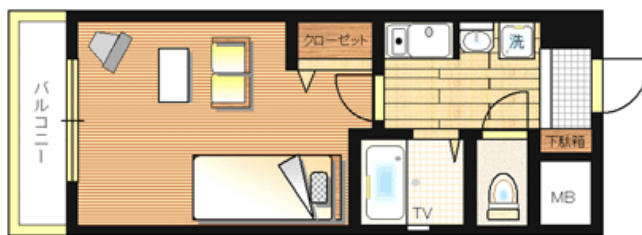

◇外観◇

※略図につき現状優先とします。

☆☆最寄り駅からマンションまで☆☆
 ・地下鉄なんば駅28・29番出口を出て、JR難波駅を
 をくぐりローソンの並びにあります。

※注意事項

- ・お二人様入居の場合も設備は
お一人様分となります。
悪しからずご了承ください。
- ・必要書類をいただいておりますので、
ご予約時にご確認ください。

設 備	<input type="radio"/> オートロック	<input checked="" type="radio"/> コインランドリー	<input checked="" type="radio"/> スタンド	消 耗 品	<input type="radio"/> ティッシュペーパー	<input checked="" type="radio"/> シャンプー
	<input type="radio"/> エレベーター	<input type="radio"/> 下駄箱	<input type="radio"/> 机・イス		<input type="radio"/> トイレトペーパー	<input checked="" type="radio"/> ボディーソープ
	<input type="radio"/> インターホン	<input type="radio"/> エアコン	<input checked="" type="radio"/> テーブル		<input type="radio"/> ゴミ袋	<input type="radio"/> 食器洗剤
	<input checked="" type="radio"/> モニターホン	<input type="radio"/> 2ドア冷蔵庫	<input checked="" type="radio"/> ソファ		<input type="radio"/> 歯ブラシ	<input type="radio"/> 食器洗いスポンジ
	<input checked="" type="radio"/> 電気給湯器	<input type="radio"/> 電子レンジ	<input type="radio"/> シャンプードレッサー		<input type="radio"/> タオル(1枚)	<input type="radio"/> 風呂洗剤
	<input type="radio"/> ガス給湯器	<input type="radio"/> テレビ	<input type="radio"/> ゴミ箱		<input type="radio"/> パスタオル(1枚)	<input type="radio"/> 風呂洗いスポンジ
	<input checked="" type="radio"/> 電気コンロ	<input type="radio"/> ビデオ	<input type="radio"/> 灰皿		※数日分をご用意しております。補充・交換は致しません。(電球を含む)	
	<input type="radio"/> ガスコンロ	<input type="radio"/> 洗濯機	<input type="radio"/> カーテン		オ プ シ ヨ ン	<input type="radio"/> 二人入居(ベッド・布団のご用意はできません)
	<input type="radio"/> フローリング	<input type="radio"/> 掃除機	<input type="radio"/> バスマット			<input type="radio"/> 食器セット(数に限りがありますので、要確認)
	<input type="radio"/> バルコニー	<input type="radio"/> ドライヤー	<input type="radio"/> 食器セット			<input type="radio"/> 食器&調理セット(数に限りがありますので、要確認)
	<input type="radio"/> セパレート	<input type="radio"/> 目覚時計	<input type="radio"/> 調理セット			<input checked="" type="radio"/> 自転車(数に限りがありますので、要確認)
	<input type="radio"/> クローゼット	<input type="radio"/> ポット	<input checked="" type="radio"/> やかん			<input checked="" type="radio"/> レンタルバイク(最寄店の紹介)