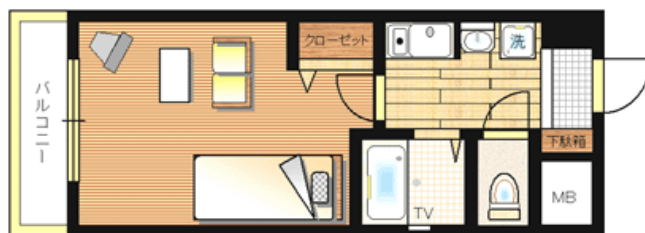

略図につき現状優先とします。

最寄り駅からマンションまで  
・地下鉄なんば駅28・29番出口を出て、JR難波駅を  
をくぐりローソンの並びにあります。

注意事項

- ・お二人様入居の場合も設備は  
お一人様分となります。  
悪しからずご了承ください。
- ・必要書類をいただいておりますので、  
ご予約時にご確認ください。

設 備	オートロック	×	コインランドリー	×	スタンド	消耗品	ティッシュペーパー	シャンプー	
	エレベーター		下駄箱		机・イス		トイレトペーパー	ボディソープ	
	インターホン		エアコン	×	テーブル		ゴミ袋	食器洗剤	
	×	モニターホン	2ドア冷蔵庫	×	ソファ		歯ブラシ	食器洗剤スポンジ	
	×	電気給湯器	電子レンジ		シャブ・ドレッサー		タオル(1枚)	風呂洗剤	
		ガス給湯器	テレビ		ゴミ箱		バスタオル(1枚)	風呂洗剤スポンジ	
	×	電気コンロ	ビデオ		灰皿		数日分ご用意しております。補充・交換は致しません。(電球を含む)		
		ガスコンロ	洗濯機		カーテン		オプション	二人入居(ベッド・布団のご用意はできません)	
		フローリング	掃除機		バスマット	×		食器セット(数に限りがありますので、要確認)	
		バルコニー	ドライヤー		食器セット	×		食器&調理セット(数に限りがありますので、要確認)	
		セパレート	目覚時計		調理セット	×		自転車(数に限りがありますので、要確認)	
		クローゼット	ポット	×	やかん	×		レンタルバイク(最寄店の紹介)	