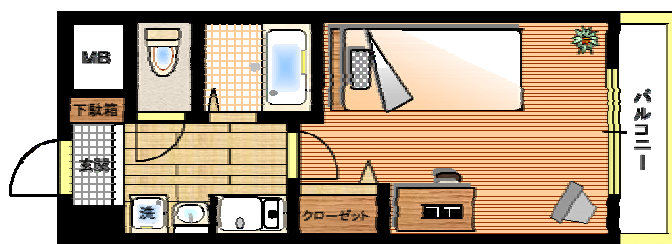

物件名	ホームアライブ新梅田 (エスリード新梅田)			
交通	JR各線	大阪駅	徒歩	9分
	阪急・御堂筋線	梅田駅	徒歩	10分
	阪神・四ツ橋線	梅田・西梅田駅	徒歩	11分
備考	・梅田スカイビルまですぐ近く。 ・JR環状線「福島駅」まで徒歩10分くらいです。			
所在地	〒531-0075 大阪市北区大淀南1丁目1-18			
構造	鉄筋コンクリート造		9階建	
完成	H 15年9月	間取	1K	

外観

略図につき現状優先とします。

最寄り駅からマンションまで  
・JR大阪駅からヨドバシカメラへ。  
ヨドバシカメラ裏の地下道をくぐり、  
新梅田シティ交差点、焼き鳥屋の向かいです。

注意事項

- ・お二人様入居の場合も設備は  
お一人様分となります。  
悪しからずご了承ください。
- ・必要書類をいただいておりますの  
ご予約時にご確認ください。

設 備	オートロック	シャンプードレッサー	×	スタンド	消 耗 品	ティッシュペーパー	シャンプー	
	エレベーター	下駄箱		机・イス		トイレトペーパー	ボディーソープ	
	インターホン	エアコン	×	テーブル		ゴミ袋	食器洗剤	
	×	モニターホン	2ドア冷蔵庫	×		座イス	歯ブラシ	食器洗いスポンジ
	×	電気給湯器	電子レンジ	×		パイプハンガー	タオル(1枚)	風呂洗剤
		ガス給湯器	テレビ			ゴミ箱	バスタオル(1枚)	風呂洗いスポンジ
	×	電気コンロ	ビデオ			灰皿	数日分ご用意しております。補充・交換は致しません。(電球を含む)	
		ガスコンロ	洗濯機			カーテン	オ プ シ ヨ ン	二人入居(ベッド・布団のご用意はできません)
		フローリング	掃除機			バスマット	×	食器セット(数に限りがありますので、要確認)
		バルコニー	ドライヤー			食器セット	×	食器&調理セット(数に限りがありますので、要確認)
	セバレート	目覚時計		調理セット	×	自転車(数に限りがありますので、要確認)		
	クローゼット	ポット	×	やかん	×	レンタルバイク(最寄店の紹介)		