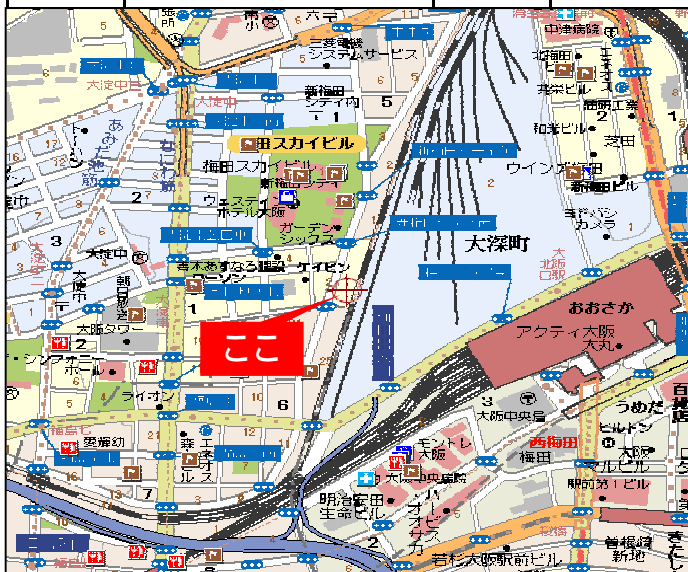

略図につき現状優先とします。

最寄り駅からマンションまで
・JR大阪駅からヨドバシカメラへ。
ヨドバシカメラ裏の地下道をくぐり、
新梅田シティ交差点、焼き鳥屋の向かいです。