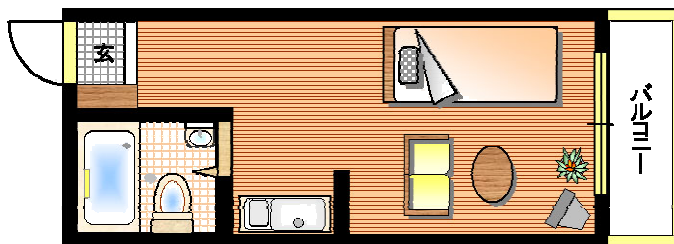

※略図につき現状優先とします。

☆☆最寄り駅からマンションまで☆☆
・京阪樟葉駅から京都銀行へ、駐輪場の角を曲がりマクドナルドへ。角を曲がり、竹広内科の横です。